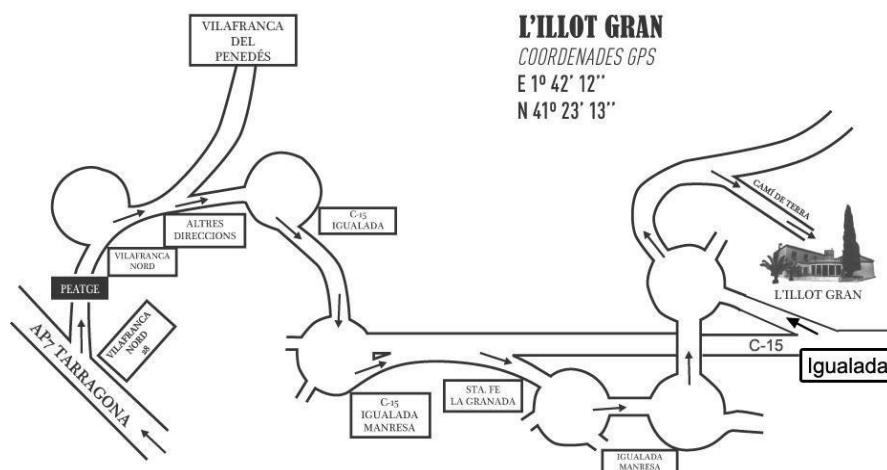

POBLACIÓ: Santa Fe del Penedès
COMARCA: Alt Penedès
PROVÍNCIA: Barcelona

Núm de registre: 506
Capacitat per a: 55 places
Habitacions de: 4 a 20 places
Menjadors: 1

Banys: comunitaris / privats

Sales d'activitats: 2 sales
Servei mèdic a Vilafranca (5km)

Instal·lacions

- Habitacions de 4, 12, 16 i 24 places
- Sala amb tv
- Hall amb llar de foc i espai de jocs
- Sala polivalent
- Piscina
- Carpa de 150 m²
- Banys comunitaris / privats
- Bosc propi
- Entorn natural envoltat de vinyes i bosc
- Estació de tren a 2,5 km (a la Granada)